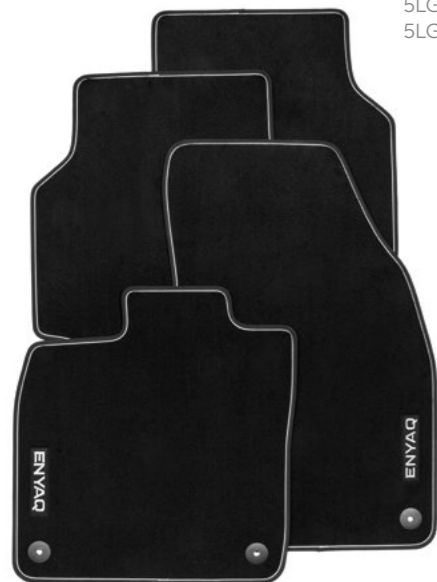

Handbag and mobile phone holder
000 087 811C

Textile foot mats Prestige – double nubuck

5LG 061 270 | LHD, grey stitching
5LG 061 270A | RHD, grey stitching

Textile foot mats Prestige

5LG 061 404 | LHD, black stitching
5LG 061 404A | RHD, black stitching