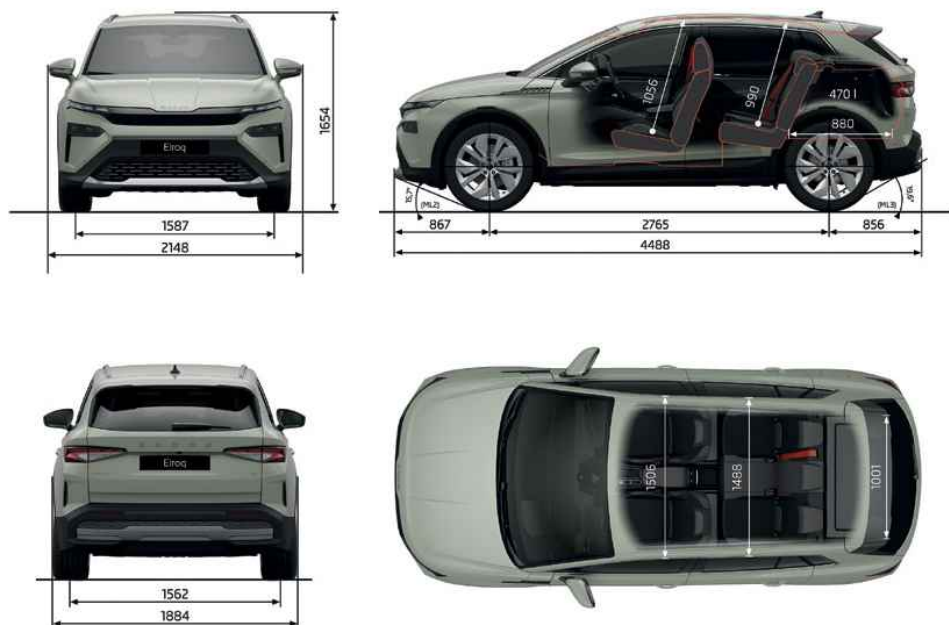

Versija	50	60	85
Dzinējs		Elektrodzinējs	
Jauda, kW	125	150	210
Max. torque, Nm, 1/min	310	310	545
Maksimālais ātrums km/h	160	160	180
Ieskiešanās 0-100 km/h (s)	9,0	8,0	6,6
Garums, mm		4488	
Platums, mm		1884	
Maksimālais augstums, mm		1654; SportLine 1655	
Riteņu garenbāze, mm (pie pašmasas / ar pilnu svaru)		2765 / 2770	
Pašmasa standarta versijā ar 75kg vadītāju min – max, kg	1949 - 2089	1978 - 2115	2119 - 2256
Kravnēsība, ieskaitot vadītāju un papildaprīkojumu, kg	413 - 553	417 - 554	469 - 606
Pilnā masa, kg	2427	2457	2650
Maksimālais piekabes svars ar bremzēm / bez bremzēm, kg	1000 / 750	1000 / 750	1000 / 750
Klīrenss, mm		186; SportLine 188	
Bagāžas nodalījuma tilpums ar paceltām aizmugurējo sēdekļu atzveltnēm, l		470 (1580)	
Bagāžas nodalījuma tilpums ar nolaistām aizmugurējo sēdekļu atzveltnēm, l		1580	
Akumulatora jauda, kWh	55	63	82
Sniedzamība WLTP, km	max 373	max 428	max 578
Elektrības patēriņš WLTP, kWh / 100 km	15,9 - 16,3	15,8 - 17,3	15,3 - 16,6
Uzlādes laiks ar MODE 2 uzlādes kabeli (230 V spraudņiem, maiņstrāva AC, 10 A, 2,3 kW)		~ 0,25 km/min	
Uzlādes laiks ar MODE 3 vai Škoda iV universālo uzlādes kabeli, (mājas vai publiskais lādētājs, maiņstrāva, trīsfāzu pieslēgums 3 x 16 A, 11 kW), 0 - 100%	5 h 30 min	6 h 30 min	8 h
Uzlādes laiks 80% SOC ar maks. kw DC 120 kW - 175 kW (10% - 80%)	25 min	24 min	28 min
Maksimālā līdzstrāvas uzlādes jauda, kW	145	165	175