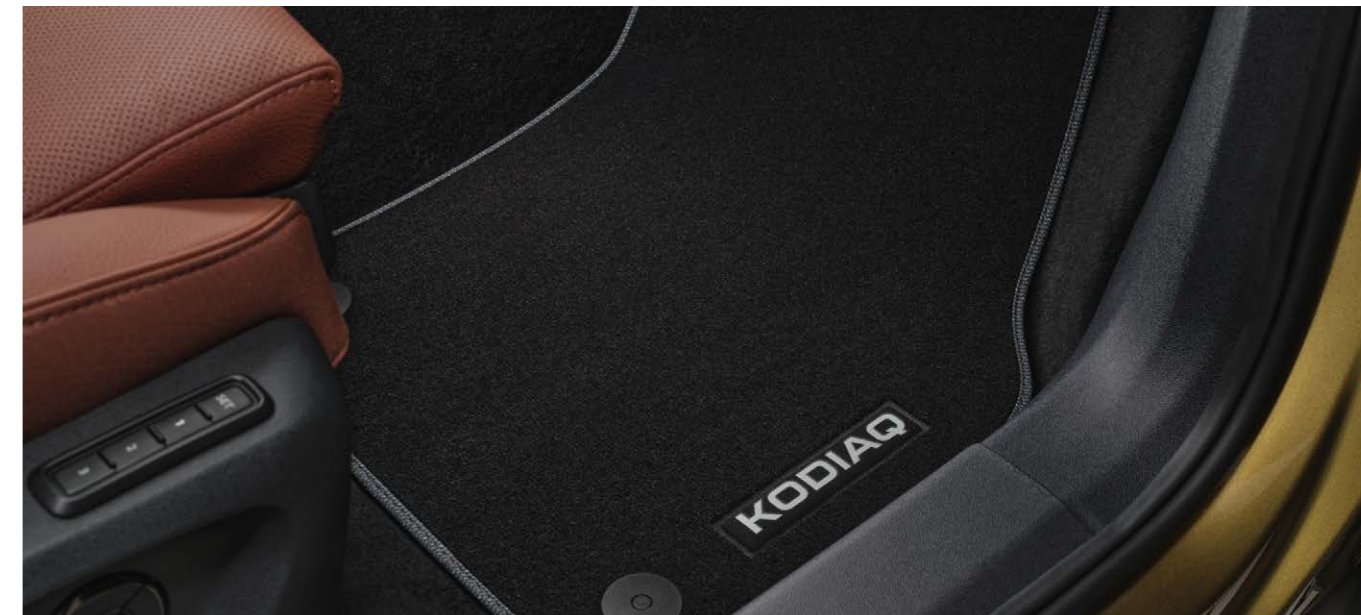

**Textile foot mats
Standard**

57H 061 404 | LHD
57J 061 404 | RHD