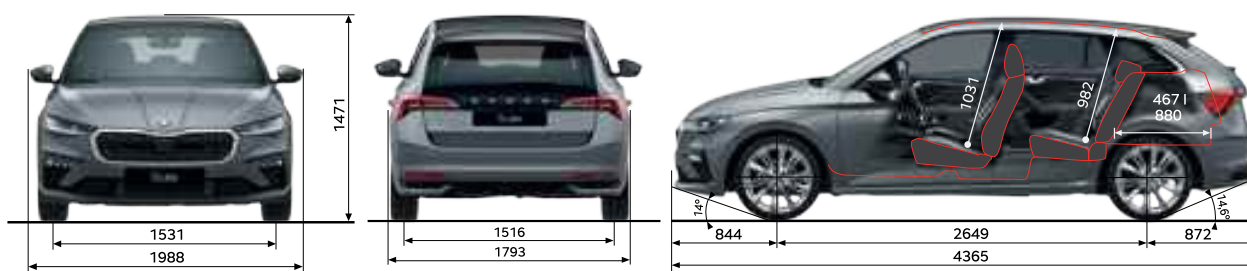

## Tehniskie parametri

Dzinējs	1,0 TSI	1,0 TSI (DSG)	1,5 TSI (DSG)
Degviela	benzīns	benzīns	benzīns
Jauda, kW/Zs	70 / 95	85 / 115	110 / 150
Cilindri / Darba tilpums, cm <sup>3</sup>	R3 / 999	R3 / 999	R4 / 1498
Maksimālais griezes moments, Nm / min-1	175 / 1600 - 3500	200 / 2000 - 3500	250 / 1500 - 3500
Pārnesumkārbā	5-man	6-man (7-DSG)	6-man (7-DSG)
Maksimālais ātrums km/h	192	202 (202)	221 (220)
Ieskriešanās 0-100 km/h (s)	10,8	9,5 (10,1)	8,2 (8,2)
Degvielas patēriņš kombinētais WLTP, l/100 km	5,2 - 5,6	5,2 - 5,7 (5,4 - 6,1)	5,5 - 5,9 (5,5 - 6,1)
Co <sub>2</sub> izmeši kombinētie WLTP, g/km	117 - 128	118 - 130 (122 - 138)	125 - 134 (125 - 138)
Pašmasa standarta versijā ar 75kg vadītāju min – max, kg*	1199 - 1364	1216 - 1388 (1237 - 1409)	1259 - 1423 (1271 - 1430)
Kravnesība, ieskaitot vadītāju un papildaprīkojumu, kg*	375 - 492	375 - 493 (375 - 492)	375 - 491 (375 - 489)
Pilnā masa, kg	1630 - 1664	1650 - 1688 (1670 - 1709)	1690 - 1723 (1700 - 1730)
Šķērsbāze priekšā/aizmugurē, mm	1531 / 1516	1531 / 1516	1531 / 1516
Maksimālais piekabes svars ar bremsēm / bez bremsēm, kg	1000 / 590	1200 / 600 (610)	1250 / 620 (630)
Garums/platums mm		4362 / 1793	
Augstums mm		1471; Monte Carlo 1474	
Garenbāze, mm (ar pašmasu / ar pilnu masu)		2649 / 2636	
Klīrenss ar adaptīvo piekari, mm (ar pašmasu / ar pilnu masu)		149 / 121; Monte Carlo 152 / 125	
Maksimālais bagāžas nodalījuma tilpums, standarta sēdekļiem/ Varioflex sēdekļiem (bez rezerves riteņa), l		467	
Maksimālais bagāžas nodalījuma tilpums ar nolaistām aizmugurējo sēdekļu atzveltnēm, standarta sēdekļi / Varioflex sēdekļi (bez rezerves riteņa), l		1410	
Degvielas tvertnes tilpums (l)		50	