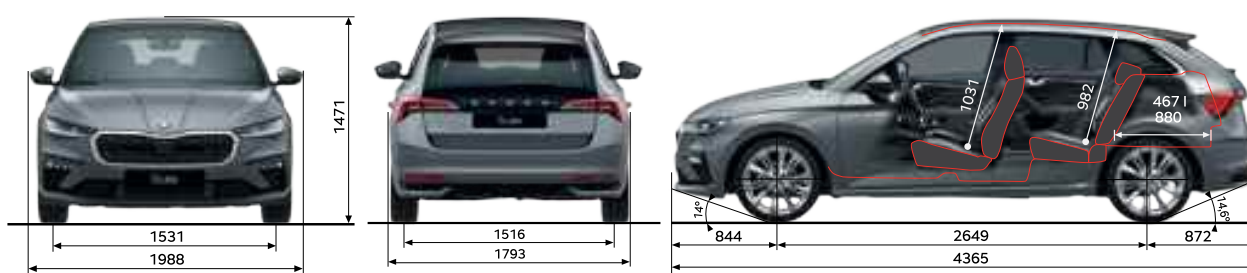

DSG - divsajūgu tiešās pārslēgšanās automātiskā transmisija, ļoti ātra un efektīva pārnesumu pārslēgšana (Direct -Shift Gearbox)

Monte Carlo® ir Monaco Brands reģistrēta preču zīme

Tehniskie parametri

Dzinējs	1,0 TSI	1,0 TSI (DSG)	1,5 TSI (DSG)
Degviela	benzīns	benzīns	benzīns
Jauda, kW/Zs	70 / 95	85 / 115	110 / 150
Cilindri / Darba tilpums, cm ³	R3 / 999	R3 / 999	R4 / 1498
Maksimālais griezes moments, Nm / min-1	175 / 1600 - 3500	200 / 2000 - 3500	250 / 1500 - 3500
Pārnesumkārbā	5-man	6-man (7-DSG)	6-man (7-DSG)
Maksimālais ātrums km/h	192	202 (202)	221 (220)
Ieskriešanās 0-100 km/h (s)	10,8	9,5 (10,1)	8,2 (8,2)
Degvielas patēriņš kombinētais WLTP, l/100 km	5,1 - 5,5	5,2 - 5,6 (5,3 - 5,7)	5,5 - 5,9 (5,4 - 5,8)
Co ₂ izmeši kombinētie WLTP, g/km	116 - 125	117 - 126 (121 - 130)	124 - 133 (123 - 130)
Pašmasa standarta versijā ar 75kg vadītāju min – max, kg*	1201 - 1363	1218 - 1388 (1239 - 1409)	1261 - 1423 (1273 - 1430)
Kravnesība, ieskaitot vadītāju un papildaprīkojumu, kg*	375 - 492	375 - 492 (375 - 491)	375 - 491 (375 - 489)
Pilnā masa, kg	1630 - 1663	1650 - 1688 (1670 - 1709)	1690 - 1723 (1700 - 1730)
Šķērsbāze priekšā/aizmugurē, mm	1531 / 1516	1531 / 1516	1531 / 1516
Maksimālais piekabes svars ar bremzēm / bez bremzēm, kg	1000 / 590	1200 / 600 (610)	1250 / 620 (630)
Garums/platums mm		4362 / 1793	
Augstums mm		1471; Monte Carlo 1474	
Garenbāze, mm (ar pašmasu / ar pilnu masu)		2649 / 2636	
Klīrenss ar adaptīvo piekari, mm (ar pašmasu / ar pilnu masu)		149 / 121; Monte Carlo 152 / 125	
Maksimālais bagāžas nodalījuma tilpums, standarta sēdekļiem/ Varioflex sēdekļiem (bez rezerves riteņa), l		467	
Maksimālais bagāžas nodalījuma tilpums ar nolaistām aizmugurējo sēdekļu atzveltnēm, standarta sēdekļi / Varioflex sēdekļi (bez rezerves riteņa), l		1410	
Degvielas tvertnes tilpums (l)		50	