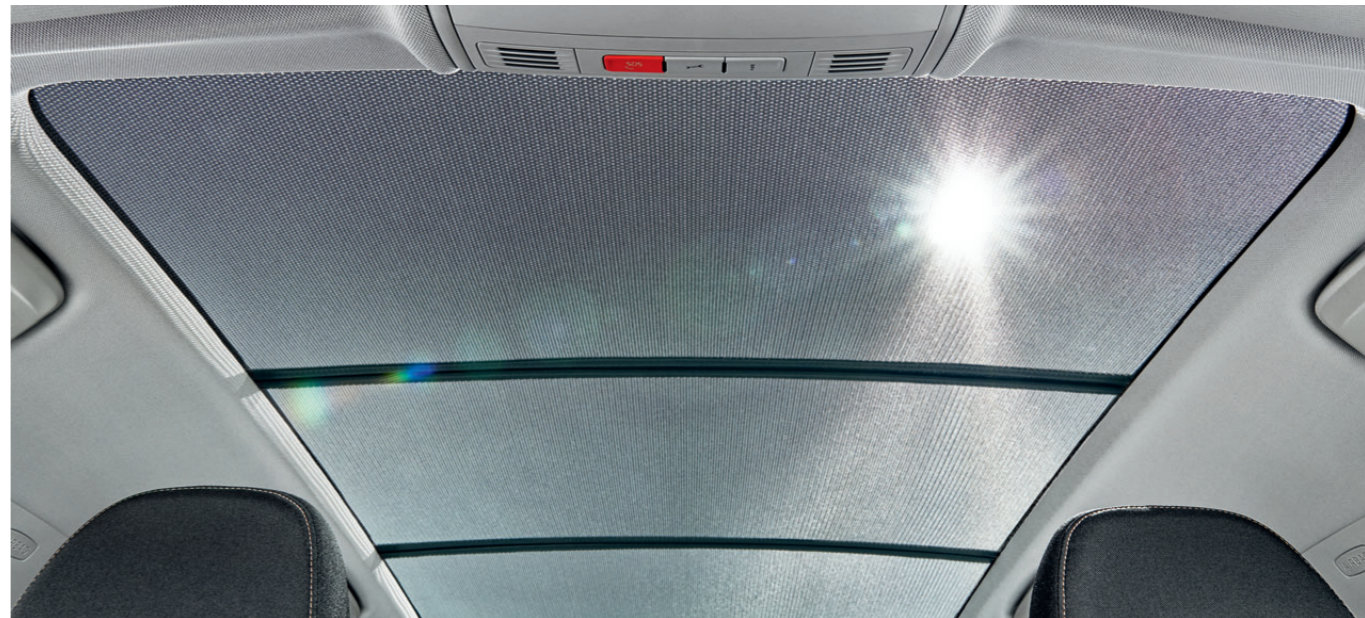

Double-sided boot mat

6VE 061 163

Universal fixing elements

6V0 061 104

Sun shade - panoramic sunroof

6VA 064 365

Net under parcel shelf

5LE 065 110C