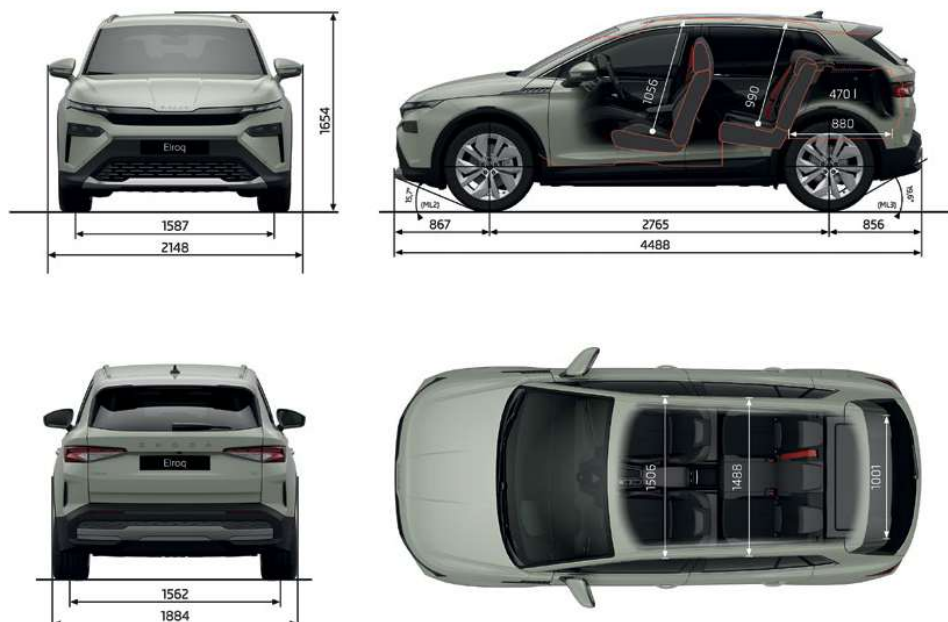

Versija	50	60	85
Dzinējs		Elektrodzinējs	
Jauda, kW	125	150	210
Max. torque, Nm, 1/min	310	310	545
Maksimālais ātrums km/h	160	160	180
Ieskriešanās 0-100 km/h (s)	9,0	8,0	6,6
Garums, mm		4488	
Platums, mm		1884	
Maksimālais augstums, mm		1654; SportLine 1655	
Riteņu garenbāze, mm (pie pašmasas / ar pilnu svaru)		2765 / 2770	
Pašmasa standarta versijā ar 75kg vadītāju min – max, kg	1949 - 2089	1978 - 2115	2119 - 2256
Kravneseiba, ieskaitot vadītāju un papildaprikojumu, kg	413 - 553	417 - 554	469 - 606
Pilnā masa, kg	2427	2457	2650
Maksimālais piekabes svars ar bremzēm / bez bremzēm, kg	1000 / 750	1000 / 750	1000 / 750
Klīrenss, mm		186; SportLine 188	
Bagāžas nodalījuma tilpums ar paceltām aizmugurējo sēdekļu atzveltnēm, l		470 (1580)	
Bagāžas nodalījuma tilpums ar nolaistām aizmugurējo sēdekļu atzveltnēm, l		1580	
Akumulatora jauda, kWh	55	63	82
Sniedzamība WLTP, km	max 373	max 428	max 578
Elektrības patēriņš WLTP, kWh / 100 km	15,9 - 16,3	15,8 - 17,3	15,3 - 16,6
Uzlādes laiks ar MODE 2 uzlādes kabeli (230 V spraudņiem, maiņstrāva AC, 10 A, 2,3 kW)		~ 0,25 km/min	
Uzlādes laiks ar MODE 3 vai Škoda iV universālo uzlādes kabeli, (mājas vai publiskais lādētājs, maiņstrāva, trīsfāzu pieslēgums 3 x 16 A, 11 kW), 0 - 100%	5 h 30 min	6 h 30 min	8 h
Uzlādes laiks 80% SOC ar maks. kw DC 120 kW - 175 kW (10% - 80%)	25 min	24 min	28 min
Maksimālā līdzstrāvas uzlādes jauda, kW	145	165	175