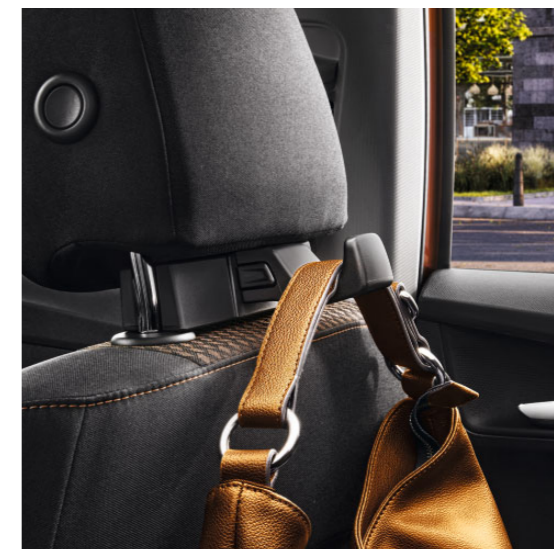

6VE 075 101

Sun shade – panoramic sunroof
6VA 064 365

Smart holder – multimedia holder
3V0 061 129

Smart holder – hook
3V0 061 126

Smart holder – hanger
000 061 127F

Protective door sill foils – transparent
6VA 071 310A | rear