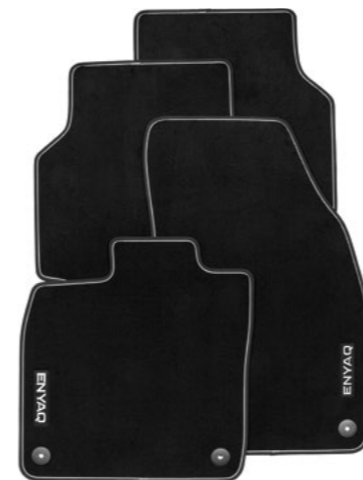

000 087 811C

**Mud flaps - front**

5LG 075 111

**Mud flaps - rear**

5LG 075 101

**Protective door sill foils – transparent**

5LA 071 310 | front  
5LA 071 310A | rear

**Textile foot mats Prestige double nubuck – grey lava**